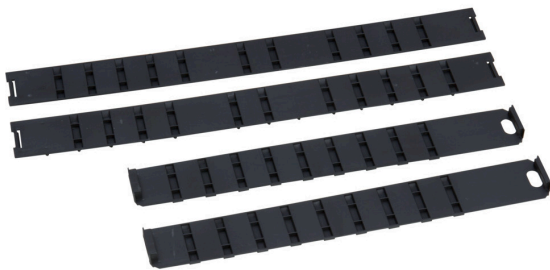

Skilleveggsett TBES320

Materiale nr.: 49232960 | Fyrstikkode: TBES 320 | EAN-kode: 4014599232960

- » Passer til metallkoffert KM 320
- » Innvendig rom som kan tilpasses individuelt
- » Gjør det mulig å bruke skillevegger i metallkoffert
- » Skuminnlegg minimerer forstyrrende slamrelyder
- » Gjør det mulig å bruke skillevegger i metallkoffert

Materialer og farger

Materiale:	Aluminium Stål PS
Farge:	Sølv

Dimensjoner

Utvendige mål:	8,5 x 421,5 x 43 mm
----------------	---------------------

Tekniske data

Vekt:	0,12 kg
-------	---------

Tilbehør

	Materiale nr.	Markedsføringsbeskrivelse	Fyrstikkode	EAN-kode
	5267603	Skilleplate 145x62 til metallkoffert WM 320/321	TB WM 320/145	4014599267603
	5267610	Skilleplate 262x62 til metallkoffert WM 320/321	TB WM 320/262	4014599267610

Skilleveggsett TBES320

Materiale nr.: 49232960 | Fyrstikkode: TBES 320 | EAN-kode: 4014599232960

	Materiale nr.	Markedsføringsbeskrivelse	Fyrstikkode	EAN-kode
	5267634	Skilleplate 415x62 til metallkoffert WM 320	TB WM 320/415	4014599267634
	5267641	Hullskilleplate 309x62 for metallkoffert WM 320/321	TB WM 320/309	4014599267641
	5267658	Skilleplatesett til metallkoffert WM 320	TBS WM 321	4014599267658

Beskrivelse

Skilleplateinnsatsen 320 muliggjør inndeling av metallkofferten KM 320 med hullskilleplater og skilleplater. Delområdene som skapes på denne måten, sørger for orden og oversiktighet i metallkofferten.