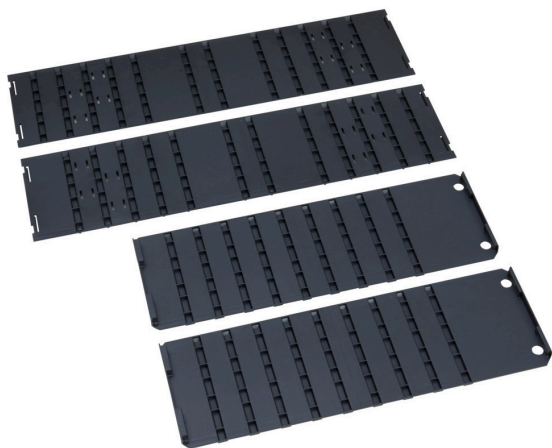

## Skilleveggsett TBES 340

Materiale nr.: 49232984 | Fyrstikkode: TBES 340 | EAN-kode: 4014599232984

- » Passer til metallkoffert KM 340
- » Innvendig rom som kan tilpasses individuelt
- » Gjør det mulig å bruke skillevegger i metallkoffert
- » Skuminnlegg minimerer forstyrrende slamrelyder
- » Gjør det mulig å bruke skillevegger i metallkoffert

### Materialer og farger

Materiale:	PS Stål
Farge:	Sølv

### Dimensjoner

Utvendige mål:	8,5 x 421,5 x 109 mm
----------------	----------------------

**Beskrivelse**

Skilleplateinnsatsen 340 muliggjør inndeling av metallkofferten KM 340 ved hjelp av hullskilleplater og skilleplater. Delområdene som skapes på denne måten, sørger for orden og oversiktighet i metallkofferten.