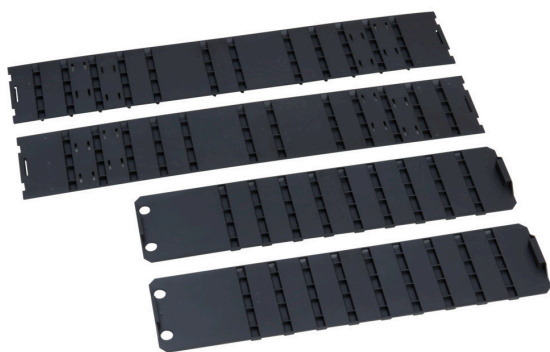

## Skilleveggsett TBES 330

Materiale nr.: 49232977 | Fyrstikkode: TBES 330 | EAN-kode: 4014599232977

- » Passer til metallkoffert KM 330
- » Innvendig rom som kan tilpasses individuelt
- » Gjør det mulig å bruke skillevegger i metallkoffert
- » Skuminnlegg minimerer forstyrrende slamrelyder
- » Gjør det mulig å bruke skillevegger i metallkoffert

### Materialer og farger

Materiale:	PS Stål
Farge:	Sølv

### Dimensjoner

Utvendige mål:	8,5 x 421,5 x 77 mm
----------------	---------------------

**Beskrivelse**

Skilleplateinnsatsen 330 muliggjør inndeling av metallkofferten KM 330 med hullskilleplater og skilleplater. Delområdene som skapes på denne måten, sørger for orden og oversiktighet i metallkofferten.