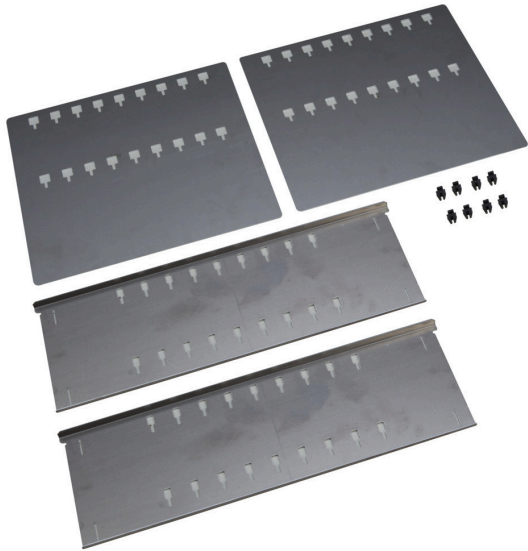

## Skilleplatesett 3F for LT-BOXX 272 G

Materiale nr.: 1000002481 | Fyrstikkode: LT 272 TBS 3F | EAN-kode: 4045294243876

- » Deler LT-BOXX 272 G inn i bredden
- » Sørger for orden og oversiktighet
- » Kan konfigureres individuelt

### Materialer og farger

Materiale:	Aluminium
Farge:	Sølv

### Dimensjoner

Utvendige mål:	395 x 280 x 30 mm
----------------	-------------------

### Beskrivelse

Skilleplatesettet 3F lar deg dele LT-BOXX 272 G inn i tre rom på tvers. Større verktøy og arbeidsredskaper kan oppbevares og transporteres sikkert i de inndelte rommene. Inndelingen sørger for orden, og dermed også tidsbesparelse under arbeidet, ettersom lange letetider faller bort.