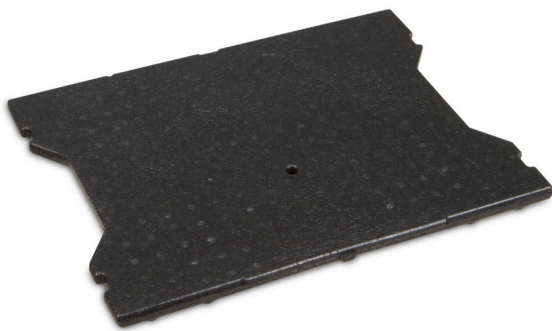

## Innsats lokk EPP L-BOXX G4

Materiale nr.: 1000011324 | Fyrstikkode: LB DE G4 | EAN-kode: 4045294737597

- » Passer til L-BOXX 102 G4 og L-BOXX 136 G4
- » Lukker innsatsbokser eller smådelsinnsatser på oversiden
- » Forhindrer blanding av innholdet
- » Sparer deg for tid og optimerer enkelte arbeidstrinn

### Materialer og farger

|            |       |
|------------|-------|
| Materiale: | EPP   |
| Farge:     | Svart |

### Dimensjoner

|                |                   |
|----------------|-------------------|
| Utvendige mål: | 327 x 438 x 28 mm |
|----------------|-------------------|

### Beskrivelse

L-BOXX-lokkinnlegget er den perfekte utvidelsen til L-BOXX 102 G4 eller 136 G4, og kan i tillegg sikres mot å falle ut med en nagle i midten av lokkets skrubøssing. Det lukker innsatsboksene plassert i L-BOXXen eller smådelsinnsatsene på oversiden, og hindrer dermed at innholdet i disse blandes. Slik sparer du tid tilbrakt med å sortere og lete etter smådelene dine etter transport av L-BOXXen.