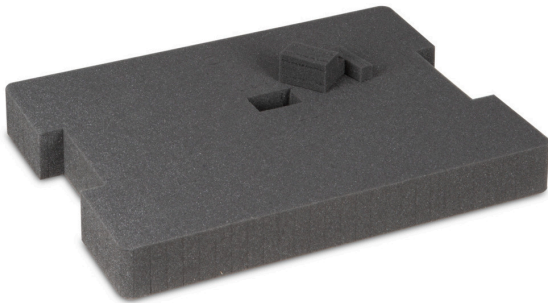

## Skuminnlegg L-BOXX 102 G4

Materiale nr.: 1000011119 | Fyrstikkode: LB RS 102 G4 | EAN-kode: 4045294733339

- » Perforet skuminnlegg for L-BOXX 102 G4
- » Rekkeplassering av individuelle skumblokker (15 x 15 mm)
- » Kan tilpasses individuelt
- » Beskytter følsomme arbeidsmaterialer og maskiner
- » Øker holdbarheten til dyre maskiner

### Materialer og farger

Materiale:	PU
Farge:	Antrasitt

### Dimensjoner

Utvendige mål:	314 x 424 x 60 mm
----------------	-------------------