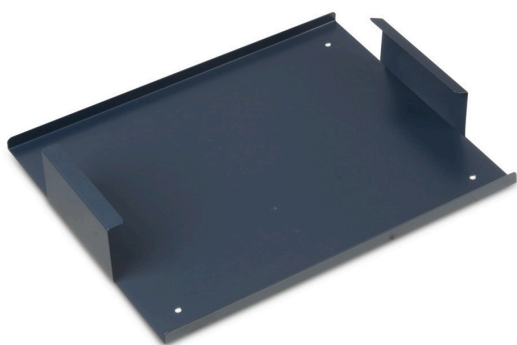

Mellombunn L-BOXX H63 G

Materiale nr.: 1000011089 | Fyrstikkode: LB IBE G | EAN-kode: 4045294731946

- » Passer til L-BOXX 238 G og 374 G sammen med et skilleplatesett
- » Optimalt egnet til innsatsbokshøyde 63 mm
- » Mellombunnen sørger for en inndeling i to nivåer
- » Optimerer utnyttelsen av oppbevaringsrommet inne i BOXXen

Materialer og farger

Materiale:	Stål
Farge:	Sortimo CoolGrey

Dimensjoner

Utvendige mål:	380 x 312 x 64 mm
----------------	-------------------

Tekniske data

Vekt:	0,70 kg
-------	---------

Tilbehør

	Materiale nr.	Markedsføringsbeskrivelse	Fyrstikkode	EAN-kode
	6000010903	Innsatsboks 1x1 H63	IB 1X1 H63	4045294730154
	6000010904	Innsatsboks 1x2 H63	IB 1X2 H63	4045294730161

Mellombunn L-BOXX H63 G

Materiale nr.: 1000011089 | Fyrstikkode: LB IBE G | EAN-kode: 4045294731946

	Materiale nr.	Markedsføringsbeskrivelse	Fyrstikkode	EAN-kode
	6000010905	Innsatsboks 2x2 H63	IB 2X2 H63	4045294730178
	6000010906	Innsatsboks 1x4 H63	IB 1X4 H63	4045294730185
	6000010907	Innsatsboks 2x3 H63	IB 2X3 H63	4045294730192
	6000010908	Innsatsboks 2x6 H63	IB 2X6 H63	4045294730208

Beskrivelse

Mellombunnen L-BOXX H63 G sørger for enda bedre orden og maksimal utnyttelse av BOXX-volumet. Ved bruk i en L-BOXX 238 G eller L-BOXX 374 G skaper den et mellomnivå som kan utstyres med innsatsbokser.