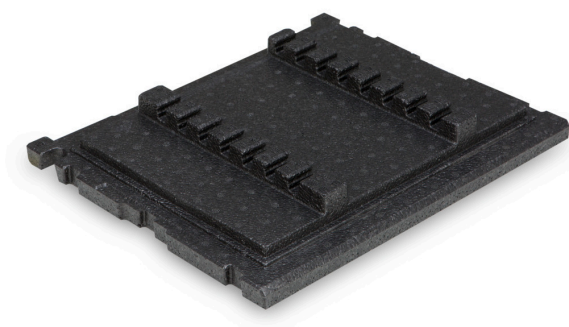

## EPP L-BOXX lokkinnlegg, termo

Materiale nr.: 121018385 | Fyrstikkode: L-BOXX | EAN-kode: 4045294191221

- » Termolokkinnlegg for L-BOXX 238 G og L-BOXX 374 G
- » Beskytter følsomme byggkjemikalier
- » Med klemribber for patronspisser
- » Artikkelen inkluderer bare termoinnsatsen for huset

### Materialer og farger

Materiale:	EPP
Farge:	Svart

### Dimensjoner

Utvendige mål:	335 x 404 x 57 mm
----------------	-------------------